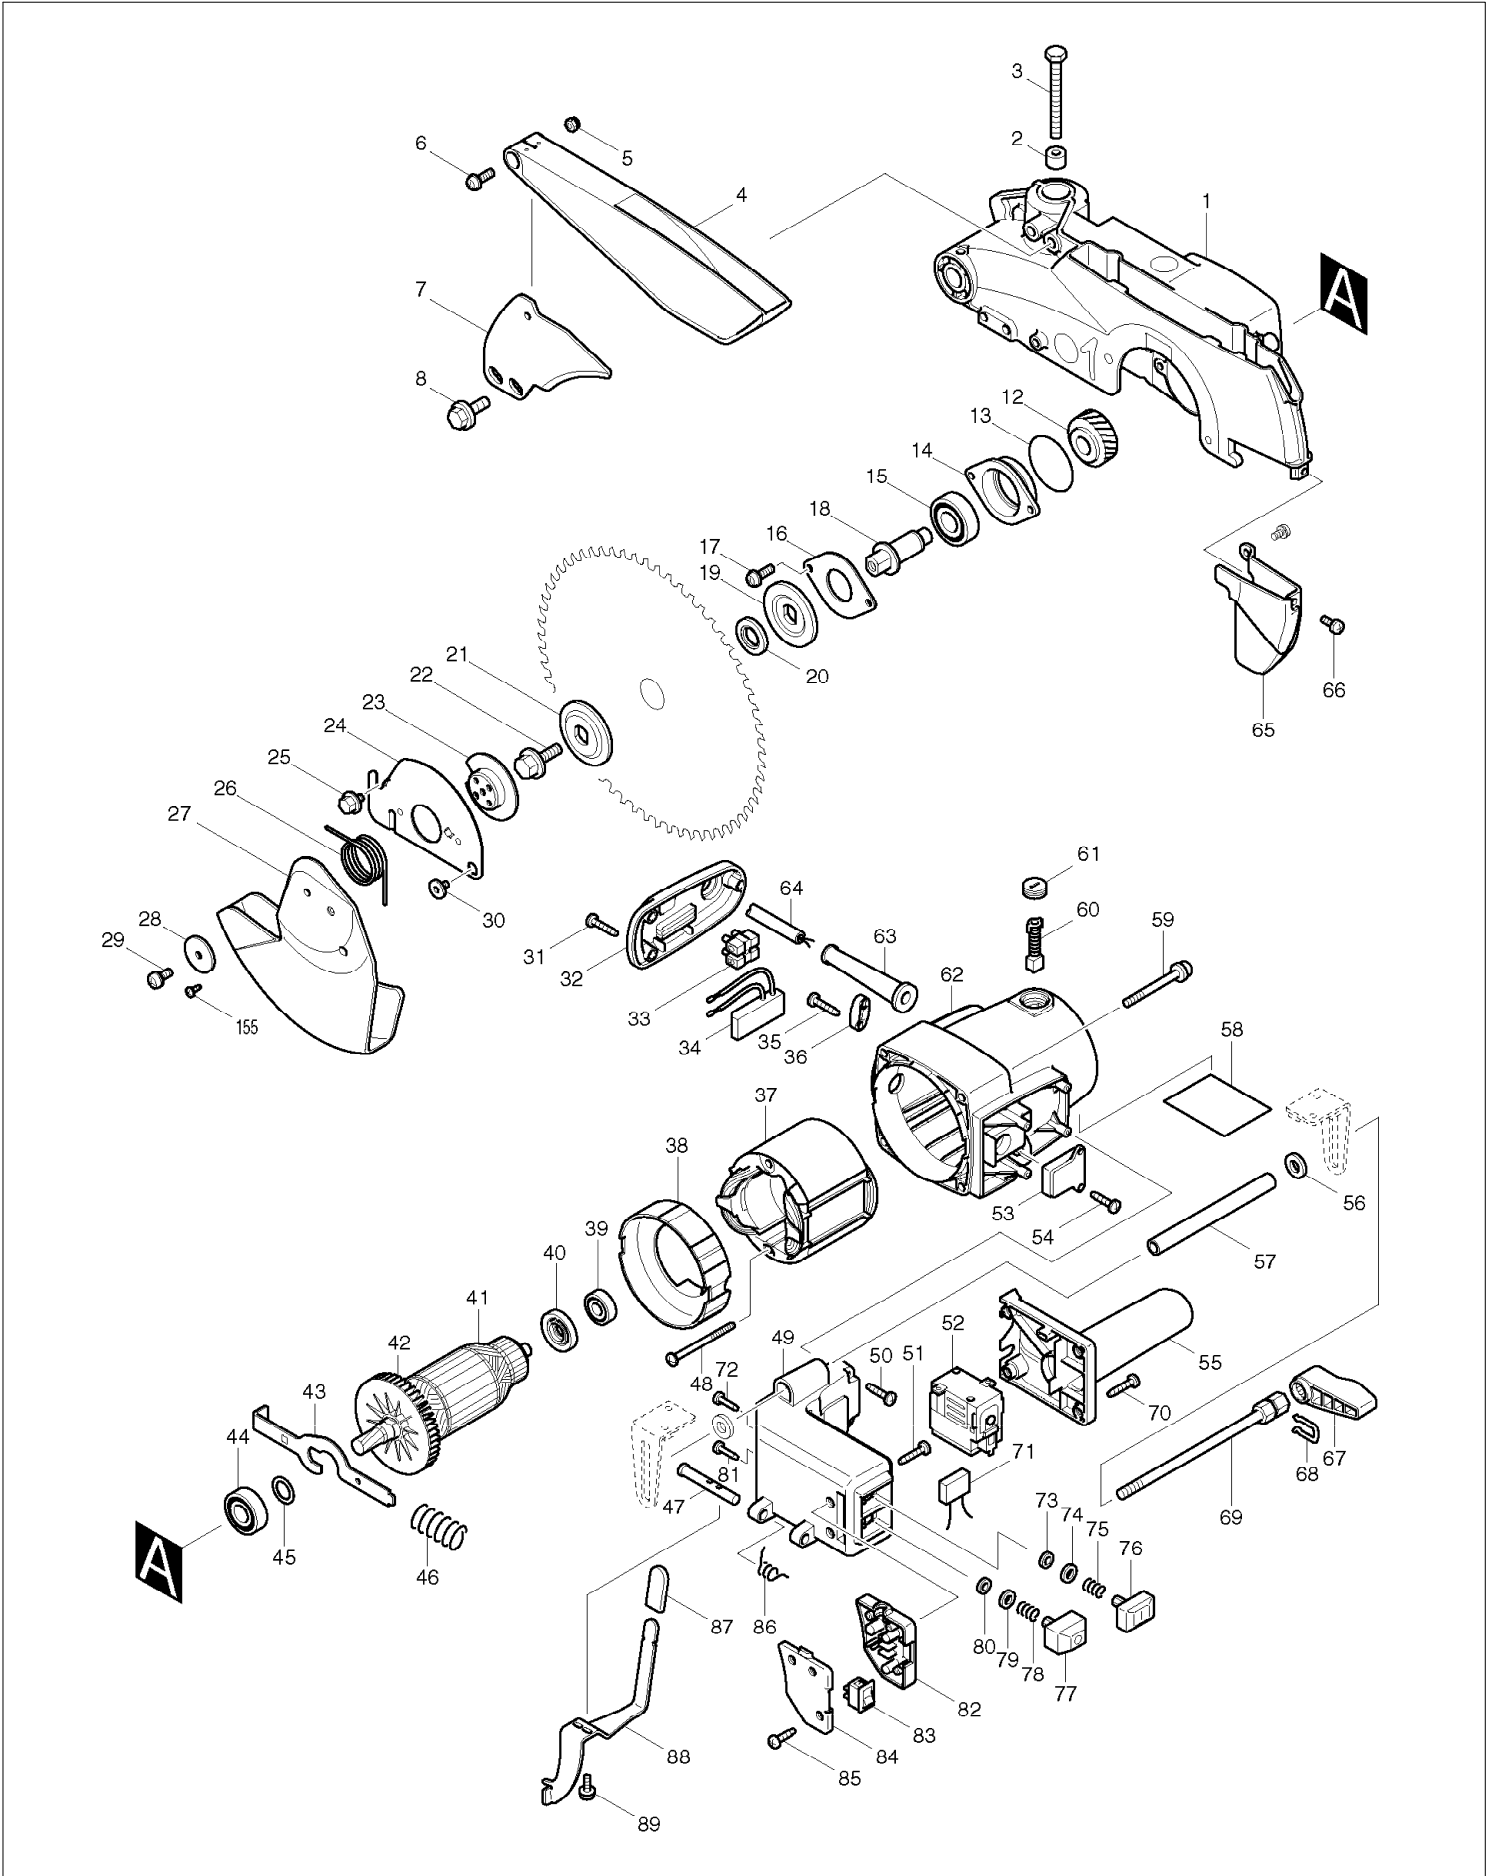

SPARE PARTS LIST

MODEL NO. LH1040F

ITEM	PART NO.	DESCRIPTION	QTY	NOTE
121	257162-7	RING 7	1	
122	416006-2	LEVER 100	1	
123	911113-1	PAN HEAD SCREW M4X10	1	
124	265437-0	HEX. BOLT M10	1	
125	253024-7	FLAT WASHER 10	1	
126	256836-7	ROD 16	1	
127	154463-3	ARM COMPLETE	1	
128	421867-7	CAP	1	
129	324183-5	STOPPER PIN	1	
130	213021-5	O RING 5	1	
131	271601-3	KNOB 20	1	
132	256280-8	PIN 8	1	
133	344464-1	SPRING HOLDER	1	
134	233414-0	COMPRESSION SPRING 27	1	
135	343799-7	SLIDE PLATE	3	
136	344385-7	POINTER	1	
137	911113-1	PAN HEAD SCREW M4X10	1	
138	265455-8	HEX. BOLT M8X28	2	
139	253762-1	FLAT WASHER 8	1	
140	252105-4	HEX. LOCK NUT M8-13	1	
141	418615-3	KERF BOARD	1	
142	418615-3	KERF BOARD	1	
143	265488-3	HEX. BOLT M8X30	4	
144	317782-0	GUIDE FENCE	1	
145	316824-7	TURN BASE	1	
146	265708-5	SCREW M6X20	1	
147	153998-1	BASE COMPLETE	1	
148	266034-5	TAPPING SCREW CT 4X16	1	
149	232075-3	LEAF SPRING	1	
150	344381-5	KNOCK SPRING	1	
151	273495-2	GRIP 32	1	
152	911213-7	PAN HEAD SCREW M5X12	2	
153	921452-1	HEX. BOLT M8X30	1	
154	286212-1	CAP 20	4	
155	265954-0	TAPPING SCREW BIND PT3X8	1	
A01	*****	*****	***	*****
A02	122523-9	DUST BAG ASS'Y	1	
A03	122707-9	RULER ASS'Y	1	
A04	257022-3	RING 16	1	
A05	762001-3	TRIANGULAR RULE	1	
A06	122716-8	SUB PLATE ASS'Y	1	
A07	322312-4	HOLDER	1	
A08	416772-1	PUSH STICK	1	
A09	418626-8	BLADE COVER	1	
A10	B-03838	T.C.T.SAW BLADE 260X30X60T	1	
A11	782212-4	SOCKET WRENCH 13	1	

SERVICE DRAWING

MODEL NO. LH1040F